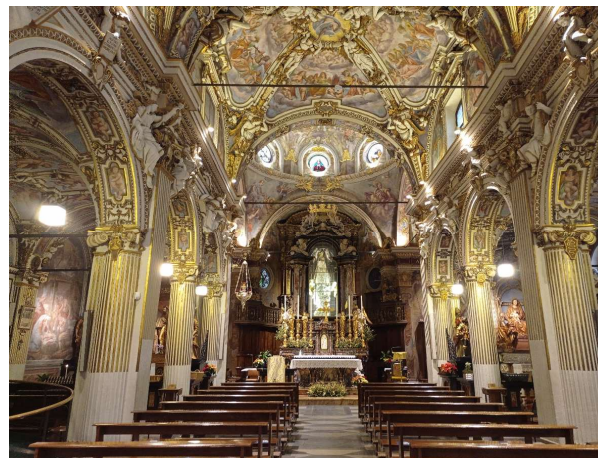

Liguria a tavola

Sabato 3 agosto, c/o l'oratorio di Brezzo di Bedero (Via Roma, 4), **in collaborazione con l'azienda agricola Pomona di Alassio**, proponiamo: dalle 17.00 (su prenotazione) sarà possibile **preparare il proprio pesto con l'uso del mortaio.** Dalle 19.30 apertura **stand gastronomico:** trenette al pesto, maltagliati alla salsa di noci, focacce e farinate (direttamente dalla Liguria). Non mancheranno patatine, salamelle e... dalle ore 21.00 **intrattenimento musicale.** *L'azienda agricola Pomona, sarà presente con un proprio stand dove sarà possibile acquistare basilico, olio e vino di loro produzione.*

Festa d'agosto in oratorio a Bedero

Martedì 13, mercoledì 14 e giovedì 15 agosto, presso l'**Oratorio di Bedero** (Via Roma), dalle 19.00 **buon cibo e buona musica dal vivo!** *Info e prenotazioni 349 534 3604*

Pellegrinaggio a piedi al Sacro Monte di Varese

Venerdì 20 settembre alle ore 20.45, Momento di preghiera presso la Cappellina dell'Opaar. Al termine per chi lo vorrà **raggiungeremo a piedi il Sacro Monte di Varese.** *Passeremo per Brissago Valtr., Mesenzana, Rancio Valcuvia, Brinzio, Rasa, quindi l'arrivo alla prima Cappella. Chi non ha la possibilità di fare il percorso a piedi potrà trovarsi direttamente alla prima cappella per le ore 7.00 oppure in santuario per la S. Messa delle ore 8.00.*

Santa Maria del Monte: chiesa giubilare

ANNO SANTO 2025